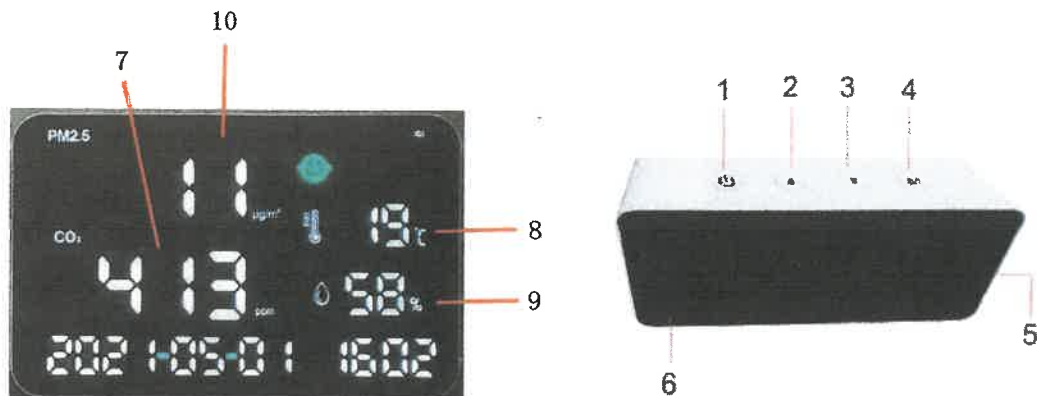

☆特徴

- ・大画面ディスプレイ・空気中の C02 濃度、PM2.5、温度、湿度をリアルタイムに計測
- ・C0 2 アラーム警告音の基準値の任意設定・LED 明るさ調整可能

☆C02 濃度の色別表示

- ・緑:400 ppm~1000 ppm・黄色:1001 ppm~2000 ppm
- ・赤:2001 ppm~5000 ppm

☆PM2.5 濃度の環境省基準値

1 年平均値 15 $\mu\text{g}/\text{m}^3$ 以下 かつ 1 日平均値 35 $\mu\text{g}/\text{m}^3$ 以下